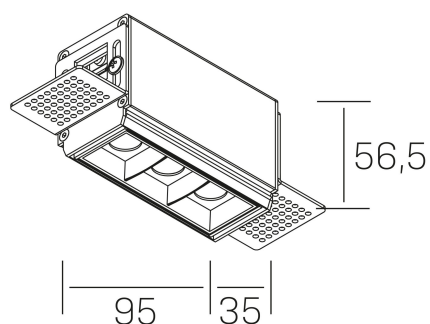

nses
K51300.01.TR.BK-BK.30.ST.9.30

GENERAL DETAILS

INSTALACIÓN	Trimless
COLOR EXT-INT	Black-Black
DIRECCIÓN DE LA LUZ	Fixed
ÁNGULO DEL HAZ DE LUZ	30º
INT-EXT ESTANQUEIDAD	IP20
MATERIAL	Aluminum
RESISTENCIA MECÁNICA	IK 6
USO	Indoor
GARANTÍA	5 years

ELECTRICAL DETAILS

FUENTE DE LUZ	LED
POTENCIA	6 W
TEMPERATURA DE COLOR	3000K
FLUJO LUMÍNICO	520 Lm
EFICIENCIA LUMÍNICA	74 Lm/W
DIMABLE	No Dim
DRIVER	Remote
CLASE DE SEGURIDAD	II
ÍNDICE DE REPRODUCCIÓN CROMÁTICA	CRI>90
TENSIÓN	220-240 V
CORRIENTE	700 mA
VIDA UTIL	50.000 h

GENERAL DIMENSIONS

DIMENSIÓN	.01 (95x35mm)
AGUJERO DE CORTE	100x70 mm
ALTURA	h 56.5 mm
DIMENSIONES DE EMBALAJE	190 × 80 × 85 mm
PESO NETO	38

*Please might expect a max.15% figure reduction in finishes other than white