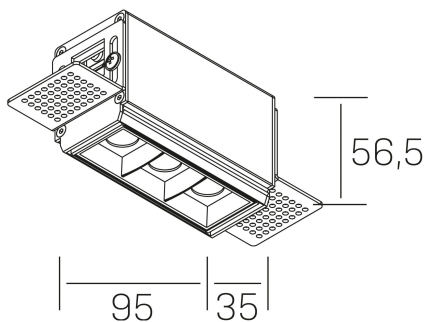

#### GENERAL DETAILS

INSTALACIÓN	Trimless
COLOR EXT-INT	Black-Black
DIRECCIÓN DE LA LUZ	Fixed
ÁNGULO DEL HAZ DE LUZ	30º
INT-EXT ESTANQUEIDAD	IP20
MATERIAL	Aluminum
RESISTENCIA MECÁNICA	IK 6
USO	Indoor
GARANTÍA	5 years

#### ELECTRICAL DETAILS

FUENTE DE LUZ	LED
POTENCIA	6 W
TEMPERATURA DE COLOR	2700K
FLUJO LUMÍNICO	480 Lm
EFICIENCIA LUMÍNICA	69 Lm/W
DIMABLE	Push
DRIVER	Remote
CLASE DE SEGURIDAD	II
ÍNDICE DE REPRODUCCIÓN CROMÁTICA	CRI>90
TENSIÓN	220-240 V
CORRIENTE	700 mA
VIDA UTIL	50.000 h

#### GENERAL DIMENSIONS

DIMENSIÓN	.01 (95x35mm)
AGUJERO DE CORTE	100x70 mm
ALTURA	h 56.5 mm
DIMENSIONES DE EMBALAJE	190 × 80 × 85 mm
PESO NETO	38

\*Please might expect a max.15% figure reduction in finishes other than white