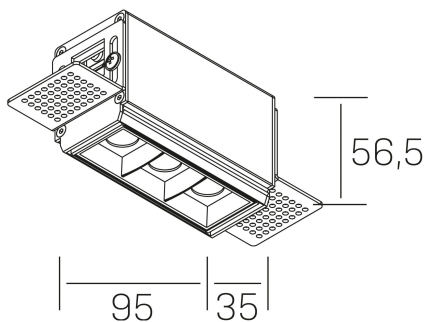

nses
K51300.01.TR.BK-BK.30.ST.9.27

GENERAL DETAILS

INSTALACIÓN	Trimless
COLOR EXT-INT	Black-Black
DIRECCIÓN DE LA LUZ	Fixed
ÁNGULO DEL HAZ DE LUZ	30º
INT-EXT ESTANQUEIDAD	IP20
MATERIAL	Aluminum
RESISTENCIA MECÁNICA	IK 6
USO	Indoor
GARANTÍA	5 years

ELECTRICAL DETAILS

FUENTE DE LUZ	LED
POTENCIA	6 W
TEMPERATURA DE COLOR	2700K
FLUJO LUMÍNICO	480 Lm
EFICIENCIA LUMÍNICA	69 Lm/W
DIMABLE	No Dim
DRIVER	Remote
CLASE DE SEGURIDAD	II
ÍNDICE DE REPRODUCCIÓN CROMÁTICA	CRI>90
TENSIÓN	220-240 V
CORRIENTE	700 mA
VIDA UTIL	50.000 h

GENERAL DIMENSIONS

DIMENSIÓN	.01 (95x35mm)
AGUJERO DE CORTE	100x70 mm
ALTURA	h 56.5 mm
DIMENSIONES DE EMBALAJE	190 × 80 × 85 mm
PESO NETO	38

*Please might expect a max.15% figure reduction in finishes other than white