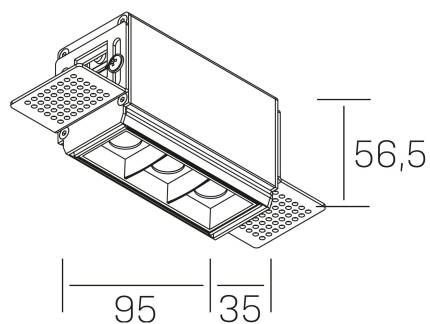

nses
K51300.01.TR.BK-BK.15.ST.9.40.PU

GENERAL DETAILS

INSTALACIÓN	Trimless
COLOR EXT-INT	Black-Black
DIRECCIÓN DE LA LUZ	Fixed
ÁNGULO DEL HAZ DE LUZ	15º
INT-EXT ESTANQUEIDAD	IP20
MATERIAL	Aluminum
RESISTENCIA MECÁNICA	IK 6
USO	Indoor
GARANTÍA	5 years

ELECTRICAL DETAILS

FUENTE DE LUZ	LED
POTENCIA	6 W
TEMPERATURA DE COLOR	4000K
FLUJO LUMÍNICO	560 Lm
EFICIENCIA LUMÍNICA	80 Lm/W
DIMABLE	Push
DRIVER	Remote
CLASE DE SEGURIDAD	II
ÍNDICE DE REPRODUCCIÓN CROMÁTICA	CRI>90
TENSIÓN	220-240 V
CORRIENTE	700 mA
VIDA UTIL	50.000 h

GENERAL DIMENSIONS

DIMENSIÓN	.01 (95x35mm)
AGUJERO DE CORTE	100x70 mm
ALTURA	h 56.5 mm
DIMENSIONES DE EMBALAJE	190 × 80 × 85 mm
PESO NETO	38

*Please might expect a max.15% figure reduction in finishes other than white