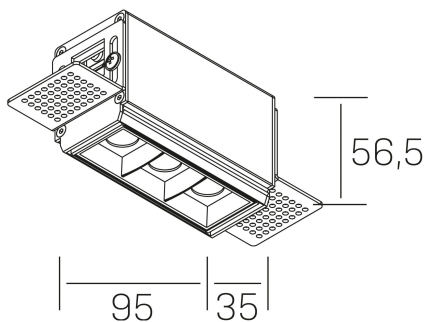

nses
K51300.01.TR.BK-BK.15.ST.9.30

GENERAL DETAILS

INSTALACIÓN	Trimless
COLOR EXT-INT	Black-Black
DIRECCIÓN DE LA LUZ	Fixed
ÁNGULO DEL HAZ DE LUZ	15º
INT-EXT ESTANQUEIDAD	IP20
MATERIAL	Aluminum
RESISTENCIA MECÁNICA	IK 6
USO	Indoor
GARANTÍA	5 years

ELECTRICAL DETAILS

FUENTE DE LUZ	LED
POTENCIA	6 W
TEMPERATURA DE COLOR	3000K
FLUJO LUMÍNICO	520 Lm
EFICIENCIA LUMÍNICA	74 Lm/W
DIMABLE	No Dim
DRIVER	Remote
CLASE DE SEGURIDAD	II
ÍNDICE DE REPRODUCCIÓN CROMÁTICA	CRI>90
TENSIÓN	220-240 V
CORRIENTE	700 mA
VIDA UTIL	50.000 h

GENERAL DIMENSIONS

DIMENSIÓN	.01 (95x35mm)
AGUJERO DE CORTE	100x70 mm
ALTURA	h 56.5 mm
DIMENSIONES DE EMBALAJE	190 × 80 × 85 mm
PESO NETO	38

*Please might expect a max.15% figure reduction in finishes other than white