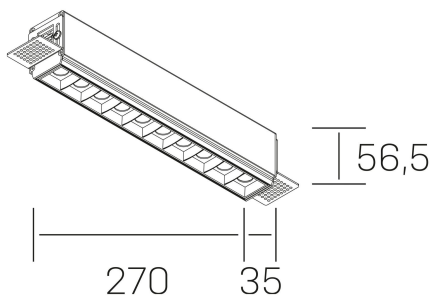

nses

K51300.03.TR.WH-BK.45.ST.9.40.PU

GENERAL DETAILS

INSTALACIÓN	Trimless
COLOR EXT-INT	Black-White
DIRECCIÓN DE LA LUZ	Fixed
ÁNGULO DEL HAZ DE LUZ	45º
INT-EXT ESTANQUEIDAD	IP20
MATERIAL	Aluminum
RESISTENCIA MECÁNICA	IK 6
USO	Indoor
GARANTÍA	5 years

ELECTRICAL DETAILS

FUENTE DE LUZ	LED
POTENCIA	20 W
TEMPERATURA DE COLOR	4000K
FLUJO LUMÍNICO	1630 Lm
EFICIENCIA LUMÍNICA	78 Lm/W
DIMABLE	Push
DRIVER	Remote
CLASE DE SEGURIDAD	II
ÍNDICE DE REPRODUCCIÓN CROMÁTICA	CRI>90
TENSIÓN	220-240 V
CORRIENTE	600 mA
VIDA UTIL	50.000 h

GENERAL DIMENSIONS

DIMENSIÓN	.03 (270x35mm)
AGUJERO DE CORTE	275x70 mm
ALTURA	h 56.5 mm
DIMENSIONES DE EMBALAJE	325 × 80 × 85 mm
PESO NETO	86

*Please might expect a max.15% figure reduction in finishes other than white