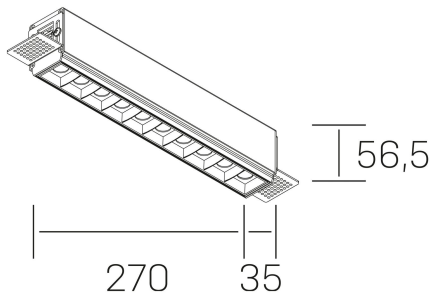

nses
K51300.03.TR.BK-BK.15.ST.9.30.PU

GENERAL DETAILS

INSTALACIÓN	Trimless
COLOR EXT-INT	Black-Black
DIRECCIÓN DE LA LUZ	Fixed
ÁNGULO DEL HAZ DE LUZ	15º
INT-EXT ESTANQUEIDAD	IP20
MATERIAL	Aluminum
RESISTENCIA MECÁNICA	IK 6
USO	Indoor
GARANTÍA	5 years

ELECTRICAL DETAILS

FUENTE DE LUZ	LED
POTENCIA	20 W
TEMPERATURA DE COLOR	2700K
FLUJO LUMÍNICO	1430 Lm
EFICIENCIA LUMÍNICA	68 Lm/W
DIMABLE	Push
DRIVER	Remote
CLASE DE SEGURIDAD	II
ÍNDICE DE REPRODUCCIÓN CROMÁTICA	CRI>90
TENSIÓN	220-240 V
CORRIENTE	600 mA
VIDA UTIL	50.000 h

GENERAL DIMENSIONS

DIMENSIÓN	.03 (270x35mm)
AGUJERO DE CORTE	275x70 mm
ALTURA	h 56.5 mm
DIMENSIONES DE EMBALAJE	325 × 80 × 85 mm
PESO NETO	86

*Please might expect a max.15% figure reduction in finishes other than white