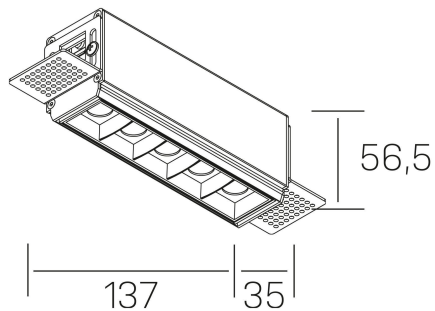

nses
K51300.02.TR.WH-BK.45.ST.9.40.D1

GENERAL DETAILS

INSTALACIÓN	Trimless
COLOR EXT-INT	Black-White
DIRECCIÓN DE LA LUZ	Fixed
ÁNGULO DEL HAZ DE LUZ	45º
INT-EXT ESTANQUEIDAD	IP20
MATERIAL	Aluminum
RESISTENCIA MECÁNICA	IK 6
USO	Indoor
GARANTÍA	5 years

ELECTRICAL DETAILS

FUENTE DE LUZ	LED
POTENCIA	10W
TEMPERATURA DE COLOR	4000K
FLUJO LUMÍNICO	915 Lm
EFICIENCIA LUMÍNICA	76 Lm/W
DIMABLE	1.10v
DRIVER	Remote
CLASE DE SEGURIDAD	II
ÍNDICE DE REPRODUCCIÓN CROMÁTICA	CRI>90
TENSIÓN	220-240 V
CORRIENTE	700 mA
VIDA UTIL	50.000 h

GENERAL DIMENSIONS

DIMENSIÓN	.02 (137x35mm)
AGUJERO DE CORTE	143x70 mm
ALTURA	h 56.5 mm
DIMENSIONES DE EMBALAJE	190 × 80 × 85 mm
PESO NETO	48

*Please might expect a max.15% figure reduction in finishes other than white