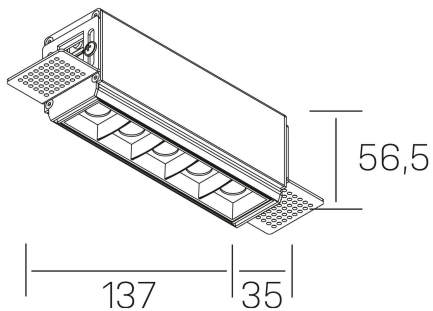

nses
K51300.02.TR.WH-BK.45.ST.9.30

GENERAL DETAILS

INSTALACIÓN	Trimless
COLOR EXT-INT	Black-White
DIRECCIÓN DE LA LUZ	Fixed
ÁNGULO DEL HAZ DE LUZ	45º
INT-EXT ESTANQUEIDAD	IP20
MATERIAL	Aluminum
RESISTENCIA MECÁNICA	IK 6
USO	Indoor
GARANTÍA	5 years

ELECTRICAL DETAILS

FUENTE DE LUZ	LED
POTENCIA	10W
TEMPERATURA DE COLOR	2700K
FLUJO LUMÍNICO	835 Lm
EFICIENCIA LUMÍNICA	70 Lm/W
DIMABLE	No Dim
DRIVER	Remote
CLASE DE SEGURIDAD	II
ÍNDICE DE REPRODUCCIÓN CROMÁTICA	CRI>90
TENSIÓN	220-240 V
CORRIENTE	700 mA
VIDA UTIL	50.000 h

GENERAL DIMENSIONS

DIMENSIÓN	.02 (137x35mm)
AGUJERO DE CORTE	143x70 mm
ALTURA	h 56.5 mm
DIMENSIONES DE EMBALAJE	190 × 80 × 85 mm
PESO NETO	48

*Please might expect a max.15% figure reduction in finishes other than white