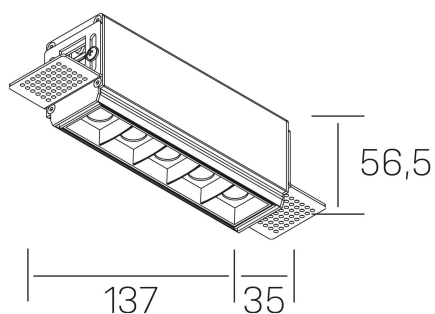

nses
K51300.02.TR.WH-BK.30.ST.9.27.D1

GENERAL DETAILS

INSTALACIÓN	Trimless
COLOR EXT-INT	Black-White
DIRECCIÓN DE LA LUZ	Fixed
ÁNGULO DEL HAZ DE LUZ	30º
INT-EXT ESTANQUEIDAD	IP20
MATERIAL	Aluminum
RESISTENCIA MECÁNICA	IK 6
USO	Indoor
GARANTÍA	5 years

ELECTRICAL DETAILS

FUENTE DE LUZ	LED
POTENCIA	10W
TEMPERATURA DE COLOR	3000K
FLUJO LUMÍNICO	875 Lm
EFICIENCIA LUMÍNICA	73 Lm/W
DIMABLE	1.10v
DRIVER	Remote
CLASE DE SEGURIDAD	II
ÍNDICE DE REPRODUCCIÓN CROMÁTICA	CRI>90
TENSIÓN	220-240 V
CORRIENTE	700 mA
VIDA UTIL	50.000 h

GENERAL DIMENSIONS

DIMENSIÓN	.02 (137x35mm)
AGUJERO DE CORTE	143x70 mm
ALTURA	h 56.5 mm
DIMENSIONES DE EMBALAJE	190 × 80 × 85 mm
PESO NETO	48

*Please might expect a max.15% figure reduction in finishes other than white