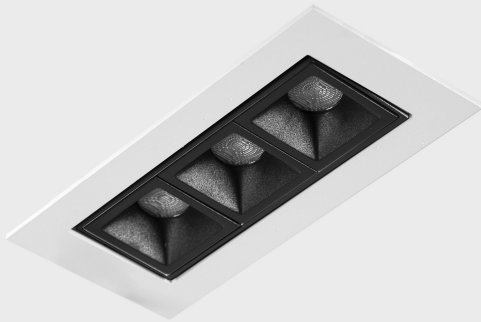

GENERAL DETAILS

INSTALACIÓN	recessed with frame
COLOR EXT-INT	Black-White
DIRECCIÓN DE LA LUZ	Orientable
GRADOS DE BASCULACIÓN	15°
GRADOS DE ROTACIÓN	0°
ÁNGULO DEL HAZ DE LUZ	45°
INT-EXT ESTANQUEIDAD	IP 23
MATERIAL	Aluminum
RESISTENCIA MECÁNICA	IK 6
USO	Indoor
GARANTÍA	5 years

ELECTRICAL DETAILS

FUENTE DE LUZ	LED
POTENCIA	6 W
TEMPERATURA DE COLOR	4000K
FLUJO LUMÍNICO	560 Lm
EFICIENCIA LUMÍNICA	80 Lm/W
DIMABLE	DALI
DRIVER	Remote
CLASE DE SEGURIDAD	II
ÍNDICE DE REPRODUCCIÓN CROMÁTICA	CRI>90
TENSIÓN	220-240 V
CORRIENTE	700 mA
VIDA UTIL	50.000 h

GENERAL DIMENSIONS

DIMENSIÓN	.01 (123x58mm)
AGUJERO DE CORTE	115x45 mm
ALTURA	h 48.5 mm
DIMENSIONES DE EMBALAJE	190 × 80 × 85 mm
PESO NETO	35

*Please might expect a max.15% figure reduction in finishes other than white