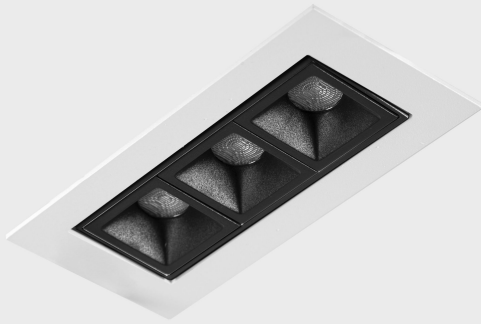

GENERAL DETAILS

INSTALACIÓN	recessed with frame
COLOR EXT-INT	Black-White
DIRECCIÓN DE LA LUZ	Orientable
GRADOS DE BASCULACIÓN	15°
GRADOS DE ROTACIÓN	0°
ÁNGULO DEL HAZ DE LUZ	45°
INT-EXT ESTANQUEIDAD	IP 23
MATERIAL	Aluminum
RESISTENCIA MECÁNICA	IK 6
USO	Indoor
GARANTÍA	5 years

ELECTRICAL DETAILS

FUENTE DE LUZ	LED
POTENCIA	6 W
TEMPERATURA DE COLOR	4000K
FLUJO LUMÍNICO	560 Lm
EFICIENCIA LUMÍNICA	80 Lm/W
DIMABLE	No Dim
DRIVER	Remote
CLASE DE SEGURIDAD	II
ÍNDICE DE REPRODUCCIÓN CROMÁTICA	CRI>90
TENSIÓN	220-240 V
CORRIENTE	700 mA
VIDA UTIL	50.000 h

GENERAL DIMENSIONS

DIMENSIÓN	.01 (123x58mm)
AGUJERO DE CORTE	115x45 mm
ALTURA	h 48.5 mm
DIMENSIONES DE EMBALAJE	190 × 80 × 85 mm
PESO NETO	35

*Please might expect a max.15% figure reduction in finishes other than white