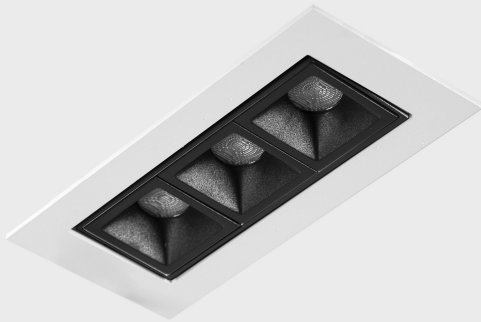

GENERAL DETAILS

INSTALACIÓN	recessed with frame
COLOR EXT-INT	Black-White
DIRECCIÓN DE LA LUZ	Orientable
GRADOS DE BASCULACIÓN	15°
GRADOS DE ROTACIÓN	0°
ÁNGULO DEL HAZ DE LUZ	45°
INT-EXT ESTANQUEIDAD	IP 23
MATERIAL	Aluminum
RESISTENCIA MECÁNICA	IK 6
USO	Indoor
GARANTÍA	5 years

ELECTRICAL DETAILS

FUENTE DE LUZ	LED
POTENCIA	6 W
TEMPERATURA DE COLOR	3000K
FLUJO LUMÍNICO	520 Lm
EFICIENCIA LUMÍNICA	74 Lm/W
DIMABLE	Push
DRIVER	Remote
CLASE DE SEGURIDAD	II
ÍNDICE DE REPRODUCCIÓN CROMÁTICA	CRI>90
TENSIÓN	220-240 V
CORRIENTE	700 mA
VIDA UTIL	50.000 h

GENERAL DIMENSIONS

DIMENSIÓN	.01 (123x58mm)
AGUJERO DE CORTE	115x45 mm
ALTURA	h 48.5 mm
DIMENSIONES DE EMBALAJE	190 × 80 × 85 mm
PESO NETO	35

*Please might expect a max.15% figure reduction in finishes other than white