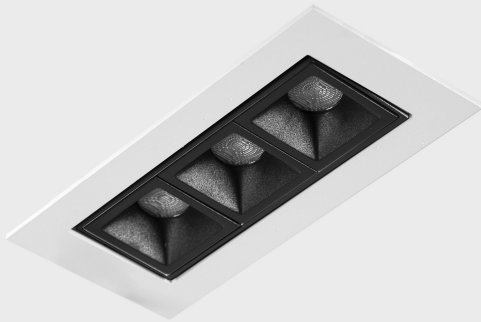

## GENERAL DETAILS

INSTALACIÓN	recessed with frame
COLOR EXT-INT	Black-White
DIRECCIÓN DE LA LUZ	Orientable
GRADOS DE BASCULACIÓN	15°
GRADOS DE ROTACIÓN	0°
ÁNGULO DEL HAZ DE LUZ	45°
INT-EXT ESTANQUEIDAD	IP 23
MATERIAL	Aluminum
RESISTENCIA MECÁNICA	IK 6
USO	Indoor
GARANTÍA	5 years

## ELECTRICAL DETAILS

FUENTE DE LUZ	LED
POTENCIA	6 W
TEMPERATURA DE COLOR	3000K
FLUJO LUMÍNICO	520 Lm
EFICIENCIA LUMÍNICA	74 Lm/W
DIMABLE	No Dim
DRIVER	Remote
CLASE DE SEGURIDAD	II
ÍNDICE DE REPRODUCCIÓN CROMÁTICA	CRI>90
TENSIÓN	220-240 V
CORRIENTE	700 mA
VIDA UTIL	50.000 h

## GENERAL DIMENSIONS

DIMENSIÓN	.01 (123x58mm)
AGUJERO DE CORTE	115x45 mm
ALTURA	h 48.5 mm
DIMENSIONES DE EMBALAJE	190 × 80 × 85 mm
PESO NETO	35

\*Please might expect a max.15% figure reduction in finishes other than white