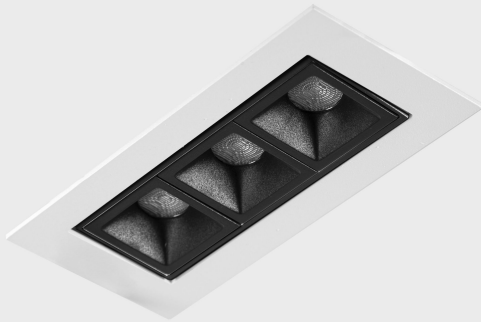

GENERAL DETAILS

INSTALACIÓN	recessed with frame
COLOR EXT-INT	Black-White
DIRECCIÓN DE LA LUZ	Orientable
GRADOS DE BASCULACIÓN	15°
GRADOS DE ROTACIÓN	0°
ÁNGULO DEL HAZ DE LUZ	30°
INT-EXT ESTANQUEIDAD	IP 23
MATERIAL	Aluminum
RESISTENCIA MECÁNICA	IK 6
USO	Indoor
GARANTÍA	5 years

ELECTRICAL DETAILS

FUENTE DE LUZ	LED
POTENCIA	6 W
TEMPERATURA DE COLOR	4000K
FLUJO LUMÍNICO	560 Lm
EFICIENCIA LUMÍNICA	80 Lm/W
DIMABLE	DALI
DRIVER	Remote
CLASE DE SEGURIDAD	II
ÍNDICE DE REPRODUCCIÓN CROMÁTICA	CRI>90
TENSIÓN	220-240 V
CORRIENTE	700 mA
VIDA UTIL	50.000 h

GENERAL DIMENSIONS

DIMENSIÓN	.01 (123x58mm)
AGUJERO DE CORTE	115x45 mm
ALTURA	h 48.5 mm
DIMENSIONES DE EMBALAJE	190 × 80 × 85 mm
PESO NETO	35

*Please might expect a max.15% figure reduction in finishes other than white