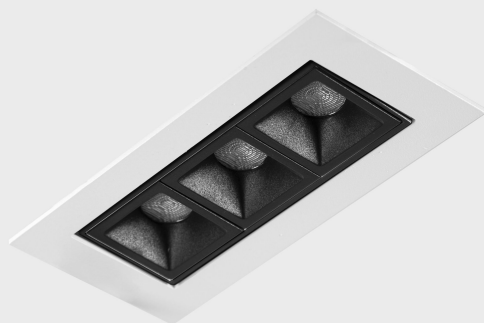

GENERAL DETAILS

INSTALACIÓN	recessed with frame
COLOR EXT-INT	Black-White
DIRECCIÓN DE LA LUZ	Orientable
GRADOS DE BASCULACIÓN	15°
GRADOS DE ROTACIÓN	0°
ÁNGULO DEL HAZ DE LUZ	30°
INT-EXT ESTANQUEIDAD	IP 23
MATERIAL	Aluminum
RESISTENCIA MECÁNICA	IK 6
USO	Indoor
GARANTÍA	5 years

ELECTRICAL DETAILS

FUENTE DE LUZ	LED
POTENCIA	6 W
TEMPERATURA DE COLOR	3000K
FLUJO LUMÍNICO	520 Lm
EFICIENCIA LUMÍNICA	74 Lm/W
DIMABLE	Push
DRIVER	Remote
CLASE DE SEGURIDAD	II
ÍNDICE DE REPRODUCCIÓN CROMÁTICA	CRI>90
TENSIÓN	220-240 V
CORRIENTE	700 mA
VIDA UTIL	50.000 h

GENERAL DIMENSIONS

DIMENSIÓN	.01 (123x58mm)
AGUJERO DE CORTE	115x45 mm
ALTURA	h 48.5 mm
DIMENSIONES DE EMBALAJE	190 × 80 × 85 mm
PESO NETO	35

*Please might expect a max.15% figure reduction in finishes other than white