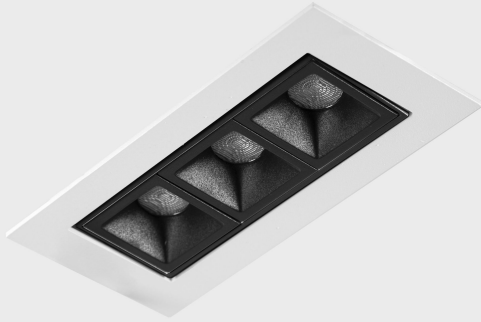

GENERAL DETAILS

INSTALACIÓN	recessed with frame
COLOR EXT-INT	Black-White
DIRECCIÓN DE LA LUZ	Orientable
GRADOS DE BASCULACIÓN	15°
GRADOS DE ROTACIÓN	0°
ÁNGULO DEL HAZ DE LUZ	30°
INT-EXT ESTANQUEIDAD	IP 23
MATERIAL	Aluminum
RESISTENCIA MECÁNICA	IK 6
USO	Indoor
GARANTÍA	5 years

GENERAL DIMENSIONS

DIMENSIÓN	.01 (123x58mm)
AGUJERO DE CORTE	115x45 mm
ALTURA	h 48.5 mm
DIMENSIONES DE EMBALAJE	190 × 80 × 85 mm
PESO NETO	35

*Please might expect a max.15% figure reduction in finishes other than white