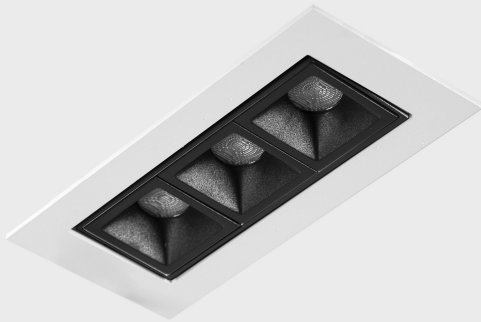

GENERAL DETAILS

INSTALACIÓN	recessed with frame
COLOR EXT-INT	Black-White
DIRECCIÓN DE LA LUZ	Orientable
GRADOS DE BASCULACIÓN	15°
GRADOS DE ROTACIÓN	0°
ÁNGULO DEL HAZ DE LUZ	30°
INT-EXT ESTANQUEIDAD	IP 23
MATERIAL	Aluminum
RESISTENCIA MECÁNICA	IK 6
USO	Indoor
GARANTÍA	5 years

ELECTRICAL DETAILS

FUENTE DE LUZ	LED
POTENCIA	6 W
TEMPERATURA DE COLOR	2700K
FLUJO LUMÍNICO	480 Lm
EFICIENCIA LUMÍNICA	69 Lm/W
DIMABLE	Push
DRIVER	Remote
CLASE DE SEGURIDAD	II
ÍNDICE DE REPRODUCCIÓN CROMÁTICA	CRI>90
TENSIÓN	220-240 V
CORRIENTE	700 mA
VIDA UTIL	50.000 h

GENERAL DIMENSIONS

DIMENSIÓN	.01 (123x58mm)
AGUJERO DE CORTE	115x45 mm
ALTURA	h 48.5 mm
DIMENSIONES DE EMBALAJE	190 × 80 × 85 mm
PESO NETO	35

*Please might expect a max.15% figure reduction in finishes other than white