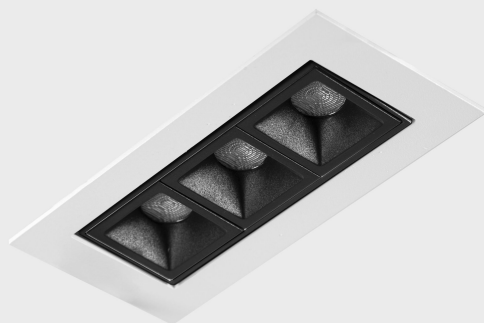

GENERAL DETAILS

INSTALACIÓN	recessed with frame
COLOR EXT-INT	Black-White
DIRECCIÓN DE LA LUZ	Orientable
GRADOS DE BASCULACIÓN	15°
GRADOS DE ROTACIÓN	0°
ÁNGULO DEL HAZ DE LUZ	30°
INT-EXT ESTANQUEIDAD	IP 23
MATERIAL	Aluminum
RESISTENCIA MECÁNICA	IK 6
USO	Indoor
GARANTÍA	5 years

ELECTRICAL DETAILS

FUENTE DE LUZ	LED
POTENCIA	6 W
TEMPERATURA DE COLOR	2700K
FLUJO LUMÍNICO	480 Lm
EFICIENCIA LUMÍNICA	69 Lm/W
DIMABLE	No Dim
DRIVER	Remote
CLASE DE SEGURIDAD	II
ÍNDICE DE REPRODUCCIÓN CROMÁTICA	CRI>90
TENSIÓN	220-240 V
CORRIENTE	700 mA
VIDA UTIL	50.000 h

GENERAL DIMENSIONS

DIMENSIÓN	.01 (123x58mm)
AGUJERO DE CORTE	115x45 mm
ALTURA	h 48.5 mm
DIMENSIONES DE EMBALAJE	190 × 80 × 85 mm
PESO NETO	35

*Please might expect a max.15% figure reduction in finishes other than white