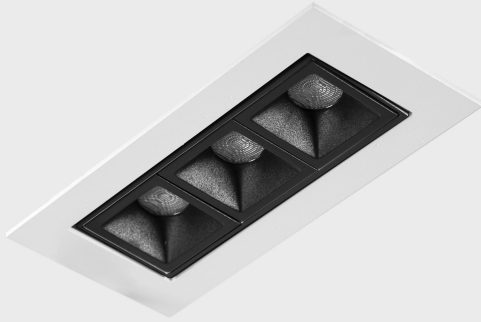

GENERAL DETAILS

INSTALACIÓN	recessed with frame
COLOR EXT-INT	Black-White
DIRECCIÓN DE LA LUZ	Orientable
GRADOS DE BASCULACIÓN	15°
GRADOS DE ROTACIÓN	0°
ÁNGULO DEL HAZ DE LUZ	15°
INT-EXT ESTANQUEIDAD	IP 23
MATERIAL	Aluminum
RESISTENCIA MECÁNICA	IK 6
USO	Indoor
GARANTÍA	5 years

GENERAL DIMENSIONS

DIMENSIÓN	.01 (123x58mm)
AGUJERO DE CORTE	115x45 mm
ALTURA	h 48.5 mm
DIMENSIONES DE EMBALAJE	190 × 80 × 85 mm
PESO NETO	35

*Please might expect a max.15% figure reduction in finishes other than white