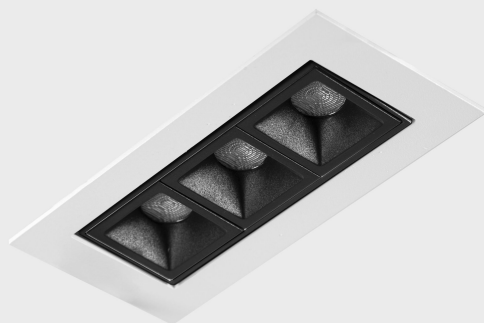

GENERAL DETAILS

INSTALACIÓN	recessed with frame
COLOR EXT-INT	Black-White
DIRECCIÓN DE LA LUZ	Orientable
GRADOS DE BASCULACIÓN	15°
GRADOS DE ROTACIÓN	0°
ÁNGULO DEL HAZ DE LUZ	15°
INT-EXT ESTANQUEIDAD	IP 23
MATERIAL	Aluminum
RESISTENCIA MECÁNICA	IK 6
USO	Indoor
GARANTÍA	5 years

ELECTRICAL DETAILS

FUENTE DE LUZ	LED
POTENCIA	6 W
TEMPERATURA DE COLOR	3000K
FLUJO LUMÍNICO	520 Lm
EFICIENCIA LUMÍNICA	74 Lm/W
DIMABLE	No Dim
DRIVER	Remote
CLASE DE SEGURIDAD	II
ÍNDICE DE REPRODUCCIÓN CROMÁTICA	CRI>90
TENSIÓN	220-240 V
CORRIENTE	700 mA
VIDA UTIL	50.000 h

GENERAL DIMENSIONS

DIMENSIÓN	.01 (123x58mm)
AGUJERO DE CORTE	115x45 mm
ALTURA	h 48.5 mm
DIMENSIONES DE EMBALAJE	190 × 80 × 85 mm
PESO NETO	35

*Please might expect a max.15% figure reduction in finishes other than white