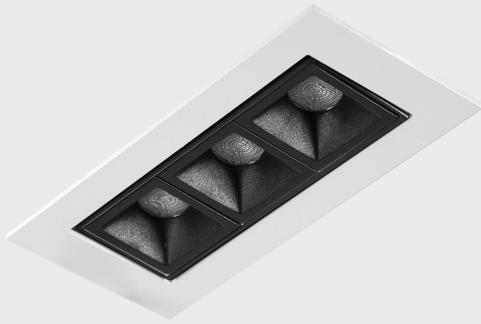

GENERAL DETAILS

INSTALACIÓN	recessed with frame
COLOR EXT-INT	Black-White
DIRECCIÓN DE LA LUZ	Orientable
GRADOS DE BASCULACIÓN	15°
GRADOS DE ROTACIÓN	0°
ÁNGULO DEL HAZ DE LUZ	15°
INT-EXT ESTANQUEIDAD	IP 23
MATERIAL	Aluminum
RESISTENCIA MECÁNICA	IK 6
USO	Indoor
GARANTÍA	5 years

ELECTRICAL DETAILS

FUENTE DE LUZ	LED
POTENCIA	6 W
TEMPERATURA DE COLOR	2700K
FLUJO LUMÍNICO	480 Lm
EFICIENCIA LUMÍNICA	69 Lm/W
DIMABLE	Push
DRIVER	Remote
CLASE DE SEGURIDAD	II
ÍNDICE DE REPRODUCCIÓN CROMÁTICA	CRI>90
TENSIÓN	220-240 V
CORRIENTE	700 mA
VIDA UTIL	50.000 h

GENERAL DIMENSIONS

DIMENSIÓN	.01 (123x58mm)
AGUJERO DE CORTE	115x45 mm
ALTURA	h 48.5 mm
DIMENSIONES DE EMBALAJE	190 × 80 × 85 mm
PESO NETO	35

*Please might expect a max.15% figure reduction in finishes other than white