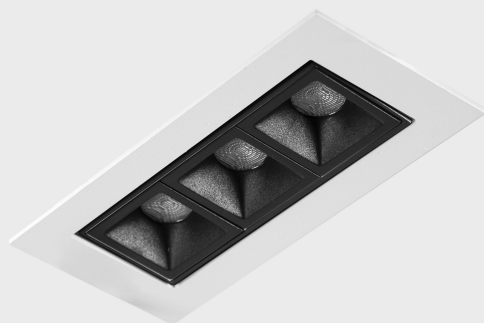

GENERAL DETAILS

INSTALACIÓN	recessed with frame
COLOR EXT-INT	Black-White
DIRECCIÓN DE LA LUZ	Orientable
GRADOS DE BASCULACIÓN	15°
GRADOS DE ROTACIÓN	0°
ÁNGULO DEL HAZ DE LUZ	15°
INT-EXT ESTANQUEIDAD	IP 23
MATERIAL	Aluminum
RESISTENCIA MECÁNICA	IK 6
USO	Indoor
GARANTÍA	5 years

ELECTRICAL DETAILS

FUENTE DE LUZ	LED
POTENCIA	6 W
TEMPERATURA DE COLOR	2700K
FLUJO LUMÍNICO	480 Lm
EFICIENCIA LUMÍNICA	69 Lm/W
DIMABLE	DALI
DRIVER	Remote
CLASE DE SEGURIDAD	II
ÍNDICE DE REPRODUCCIÓN CROMÁTICA	CRI>90
TENSIÓN	220-240 V
CORRIENTE	700 mA
VIDA UTIL	50.000 h

GENERAL DIMENSIONS

DIMENSIÓN	.01 (123x58mm)
AGUJERO DE CORTE	115x45 mm
ALTURA	h 48.5 mm
DIMENSIONES DE EMBALAJE	190 × 80 × 85 mm
PESO NETO	35

*Please might expect a max.15% figure reduction in finishes other than white