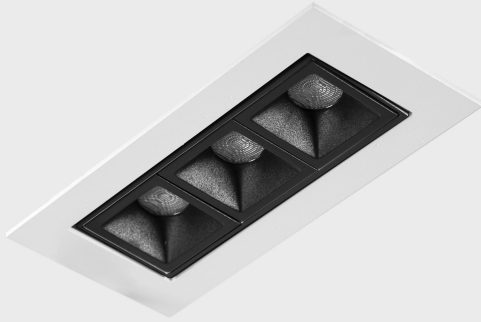

## GENERAL DETAILS

INSTALACIÓN	recessed with frame
COLOR EXT-INT	Black-White
DIRECCIÓN DE LA LUZ	Orientable
GRADOS DE BASCULACIÓN	15°
GRADOS DE ROTACIÓN	0°
ÁNGULO DEL HAZ DE LUZ	15°
INT-EXT ESTANQUEIDAD	IP 23
MATERIAL	Aluminum
RESISTENCIA MECÁNICA	IK 6
USO	Indoor
GARANTÍA	5 years

## GENERAL DIMENSIONS

DIMENSIÓN	.01 (123x58mm)
AGUJERO DE CORTE	115x45 mm
ALTURA	h 48.5 mm
DIMENSIONES DE EMBALAJE	190 × 80 × 85 mm
PESO NETO	35

\*Please might expect a max.15% figure reduction in finishes other than white