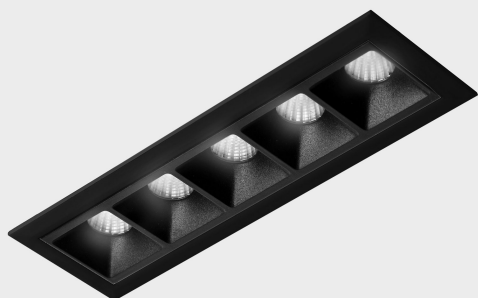

GENERAL DETAILS

INSTALACIÓN	recessed with frame
COLOR EXT-INT	Black-Black
DIRECCIÓN DE LA LUZ	Fixed
ÁNGULO DEL HAZ DE LUZ	15º
INT-EXT ESTANQUEIDAD	IP20/23
MATERIAL	Aluminum
RESISTENCIA MECÁNICA	IK 6
USO	Indoor
GARANTÍA	5 years

ELECTRICAL DETAILS

FUENTE DE LUZ	LED
POTENCIA	10W
TEMPERATURA DE COLOR	2700K
FLUJO LUMÍNICO	835 Lm
EFICIENCIA LUMÍNICA	70 Lm/W
DIMABLE	Push
DRIVER	Remote
CLASE DE SEGURIDAD	II
ÍNDICE DE REPRODUCCIÓN CROMÁTICA	CRI>90
TENSIÓN	220-240 V
CORRIENTE	700 mA
VIDA UTIL	50.000 h

GENERAL DIMENSIONS

DIMENSIÓN	.04 (147x45mm)
AGUJERO DE CORTE	140x37 mm
DIMENSIONES DE EMBALAJE	190 × 80 × 85 mm
PESO NETO	32

*Please might expect a max. 15% figure reduction in finishes other than white