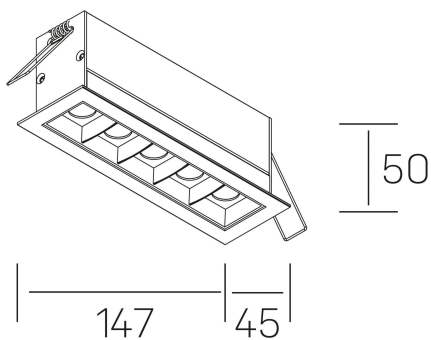

## GENERAL DETAILS

INSTALACIÓN	recessed with frame
COLOR EXT-INT	Black-Black
DIRECCIÓN DE LA LUZ	Fixed
ÁNGULO DEL HAZ DE LUZ	30º
INT-EXT ESTANQUEIDAD	IP20/23
MATERIAL	Aluminum
RESISTENCIA MECÁNICA	IK 6
USO	Indoor
GARANTÍA	5 years

## GENERAL DIMENSIONS

DIMENSIÓN	.04 (147x45mm)
AGUJERO DE CORTE	140x37 mm
DIMENSIONES DE EMBALAJE	190 × 80 × 85 mm
PESO NETO	32

\*Please might expect a max. 15% figure reduction in finishes other than white