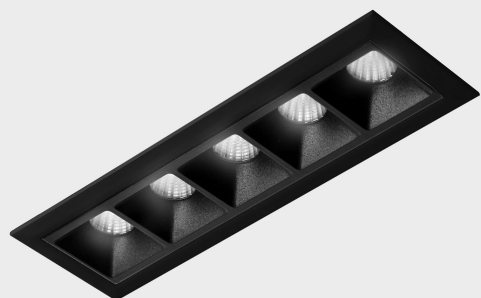

## GENERAL DETAILS

INSTALACIÓN	recessed with frame
COLOR EXT-INT	Black-Black
DIRECCIÓN DE LA LUZ	Fixed
ÁNGULO DEL HAZ DE LUZ	15º
INT-EXT ESTANQUEIDAD	IP20/23
MATERIAL	Aluminum
RESISTENCIA MECÁNICA	IK 6
USO	Indoor
GARANTÍA	5 years

## ELECTRICAL DETAILS

FUENTE DE LUZ	LED
POTENCIA	10W
TEMPERATURA DE COLOR	3000K
FLUJO LUMÍNICO	875 Lm
EFICIENCIA LUMÍNICA	73 Lm/W
DIMABLE	DALI
DRIVER	Remote
CLASE DE SEGURIDAD	II
ÍNDICE DE REPRODUCCIÓN CROMÁTICA	CRI>90
TENSIÓN	220-240 V
CORRIENTE	700 mA
VIDA UTIL	50.000 h

## GENERAL DIMENSIONS

DIMENSIÓN	.04 (147x45mm)
AGUJERO DE CORTE	140x37 mm
DIMENSIONES DE EMBALAJE	190 × 80 × 85 mm
PESO NETO	32

\*Please might expect a max. 15% figure reduction in finishes other than white