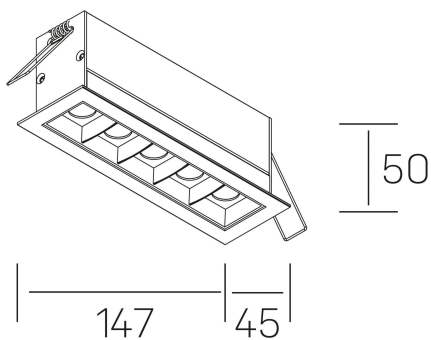

## GENERAL DETAILS

INSTALACIÓN	recessed with frame
COLOR EXT-INT	Black-Black
DIRECCIÓN DE LA LUZ	Fixed
ÁNGULO DEL HAZ DE LUZ	45º
INT-EXT ESTANQUEIDAD	IP20/23
MATERIAL	Aluminum
RESISTENCIA MECÁNICA	IK 6
USO	Indoor
GARANTÍA	5 years

## ELECTRICAL DETAILS

FUENTE DE LUZ	LED
POTENCIA	10W
TEMPERATURA DE COLOR	2700K
FLUJO LUMÍNICO	835 Lm
EFICIENCIA LUMÍNICA	70 Lm/W
DIMABLE	DALI
DRIVER	Remote
CLASE DE SEGURIDAD	II
ÍNDICE DE REPRODUCCIÓN CROMÁTICA	CRI>90
TENSIÓN	220-240 V
CORRIENTE	700 mA
VIDA UTIL	50.000 h

## GENERAL DIMENSIONS

DIMENSIÓN	.04 (147x45mm)
AGUJERO DE CORTE	140x37 mm
DIMENSIONES DE EMBALAJE	190 × 80 × 85 mm
PESO NETO	32

\*Please might expect a max. 15% figure reduction in finishes other than white