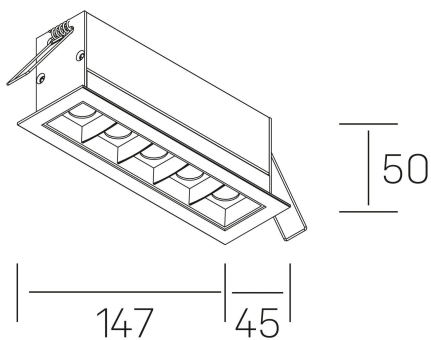

#### GENERAL DETAILS

INSTALACIÓN	recessed with frame
COLOR EXT-INT	Black-Black
DIRECCIÓN DE LA LUZ	Fixed
ÁNGULO DEL HAZ DE LUZ	30º
INT-EXT ESTANQUEIDAD	IP20/23
MATERIAL	Aluminum
RESISTENCIA MECÁNICA	IK 6
USO	Indoor
GARANTÍA	5 years

#### GENERAL DIMENSIONS

DIMENSIÓN	.04 (147x45mm)
AGUJERO DE CORTE	140x37 mm
DIMENSIONES DE EMBALAJE	190 × 80 × 85 mm
PESO NETO	32

\*Please might expect a max. 15% figure reduction in finishes other than white