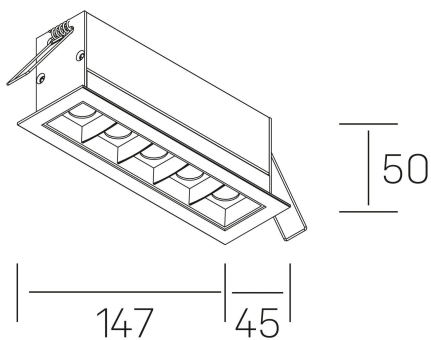

nses
K51300.04.RF.BK-BK.30.ST.9.30.D1

GENERAL DETAILS

INSTALACIÓN	recessed with frame
COLOR EXT-INT	Black-Black
DIRECCIÓN DE LA LUZ	Fixed
ÁNGULO DEL HAZ DE LUZ	30º
INT-EXT ESTANQUEIDAD	IP20/23
MATERIAL	Aluminum
RESISTENCIA MECÁNICA	IK 6
USO	Indoor
GARANTÍA	5 years

ELECTRICAL DETAILS

FUENTE DE LUZ	LED
POTENCIA	10W
TEMPERATURA DE COLOR	3000K
FLUJO LUMÍNICO	875 Lm
EFICIENCIA LUMÍNICA	73 Lm/W
DIMABLE	DALI
DRIVER	Remote
CLASE DE SEGURIDAD	II
ÍNDICE DE REPRODUCCIÓN CROMÁTICA	CRI>90
TENSIÓN	220-240 V
CORRIENTE	700 mA
VIDA UTIL	50.000 h

GENERAL DIMENSIONS

DIMENSIÓN	.04 (147x45mm)
AGUJERO DE CORTE	140x37 mm
DIMENSIONES DE EMBALAJE	190 × 80 × 85 mm
PESO NETO	32

*Please might expect a max. 15% figure reduction in finishes other than white