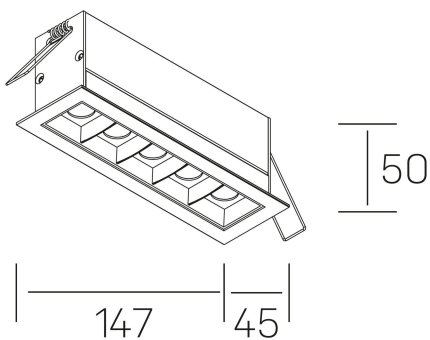

nses

K51300.04.RF.WH-BK.15.ST.9.30.D1