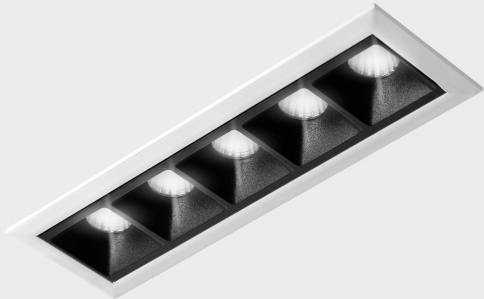

## GENERAL DETAILS

INSTALACIÓN	recessed with frame
COLOR EXT-INT	Black-White
DIRECCIÓN DE LA LUZ	Fixed
ÁNGULO DEL HAZ DE LUZ	15°
INT-EXT ESTANQUEIDAD	IP20/23
MATERIAL	Aluminum
RESISTENCIA MECÁNICA	IK 6
USO	Indoor
GARANTÍA	5 years

## ELECTRICAL DETAILS

FUENTE DE LUZ	LED
POTENCIA	10W
TEMPERATURA DE COLOR	3000K
FLUJO LUMÍNICO	875 Lm
EFICIENCIA LUMÍNICA	73 Lm/W
DIMABLE	DALI
DRIVER	Remote
CLASE DE SEGURIDAD	II
ÍNDICE DE REPRODUCCIÓN CROMÁTICA	CRI>90
TENSIÓN	220-240 V
CORRIENTE	700 mA
VIDA UTIL	50.000 h

## GENERAL DIMENSIONS

DIMENSIÓN	.04 (147x45mm)
AGUJERO DE CORTE	140x37 mm
DIMENSIONES DE EMBALAJE	190 × 80 × 85 mm
PESO NETO	32

\*Please might expect a max. 15% figure reduction in finishes other than white