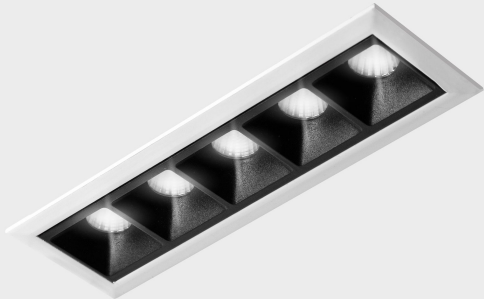

GENERAL DETAILS

INSTALACIÓN	recessed with frame
COLOR EXT-INT	Black-White
DIRECCIÓN DE LA LUZ	Fixed
ÁNGULO DEL HAZ DE LUZ	15º
INT-EXT ESTANQUEIDAD	IP20/23
MATERIAL	Aluminum
RESISTENCIA MECÁNICA	IK 6
USO	Indoor
GARANTÍA	5 years

ELECTRICAL DETAILS

FUENTE DE LUZ	LED
POTENCIA	10W
TEMPERATURA DE COLOR	2700K
FLUJO LUMÍNICO	835 Lm
EFICIENCIA LUMÍNICA	70 Lm/W
DIMABLE	DALI
DRIVER	Remote
CLASE DE SEGURIDAD	II
ÍNDICE DE REPRODUCCIÓN CROMÁTICA	CRI>90
TENSIÓN	220-240 V
CORRIENTE	700 mA
VIDA UTIL	50.000 h

GENERAL DIMENSIONS

DIMENSIÓN	.04 (147x45mm)
AGUJERO DE CORTE	140x37 mm
DIMENSIONES DE EMBALAJE	190 × 80 × 85 mm
PESO NETO	32

*Please might expect a max. 15% figure reduction in finishes other than white