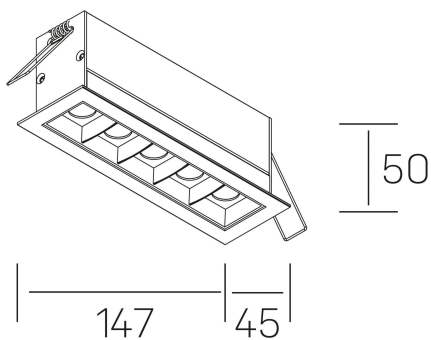

nses
K51300.04.RF.BK-BK.45.ST.9.40.DA

GENERAL DETAILS

INSTALACIÓN	recessed with frame
COLOR EXT-INT	Black-Black
DIRECCIÓN DE LA LUZ	Fixed
ÁNGULO DEL HAZ DE LUZ	45º
INT-EXT ESTANQUEIDAD	IP20/23
MATERIAL	Aluminum
RESISTENCIA MECÁNICA	IK 6
USO	Indoor
GARANTÍA	5 years

ELECTRICAL DETAILS

FUENTE DE LUZ	LED
POTENCIA	10W
TEMPERATURA DE COLOR	4000K
FLUJO LUMÍNICO	915 Lm
EFICIENCIA LUMÍNICA	76 Lm/W
DIMABLE	DALI
DRIVER	Remote
CLASE DE SEGURIDAD	II
ÍNDICE DE REPRODUCCIÓN CROMÁTICA	CRI>90
TENSIÓN	220-240 V
CORRIENTE	700 mA
VIDA UTIL	50.000 h

GENERAL DIMENSIONS

DIMENSIÓN	.04 (147x45mm)
AGUJERO DE CORTE	140x37 mm
DIMENSIONES DE EMBALAJE	190 × 80 × 85 mm
PESO NETO	32

*Please might expect a max. 15% figure reduction in finishes other than white