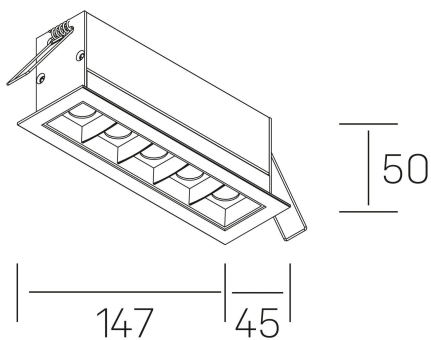

nses
K51300.04.RF.BK-BK.45.ST.9.30.D1

GENERAL DETAILS

INSTALACIÓN	recessed with frame
COLOR EXT-INT	Black-Black
DIRECCIÓN DE LA LUZ	Fixed
ÁNGULO DEL HAZ DE LUZ	45º
INT-EXT ESTANQUEIDAD	IP20/23
MATERIAL	Aluminum
RESISTENCIA MECÁNICA	IK 6
USO	Indoor
GARANTÍA	5 years

ELECTRICAL DETAILS

FUENTE DE LUZ	LED
POTENCIA	10W
TEMPERATURA DE COLOR	3000K
FLUJO LUMÍNICO	875 Lm
EFICIENCIA LUMÍNICA	73 Lm/W
DIMABLE	DALI
DRIVER	Remote
CLASE DE SEGURIDAD	II
ÍNDICE DE REPRODUCCIÓN CROMÁTICA	CRI>90
TENSIÓN	220-240 V
CORRIENTE	700 mA
VIDA UTIL	50.000 h

GENERAL DIMENSIONS

DIMENSIÓN	.04 (147x45mm)
AGUJERO DE CORTE	140x37 mm
DIMENSIONES DE EMBALAJE	190 × 80 × 85 mm
PESO NETO	32

*Please might expect a max. 15% figure reduction in finishes other than white