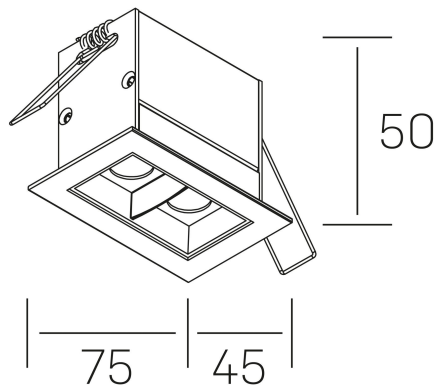

#### GENERAL DETAILS

INSTALACIÓN	recessed with frame
COLOR EXT-INT	Black-White
DIRECCIÓN DE LA LUZ	Fixed
ÁNGULO DEL HAZ DE LUZ	15°
INT-EXT ESTANQUEIDAD	IP20/23
MATERIAL	Aluminum
RESISTENCIA MECÁNICA	IK 6
USO	Indoor
GARANTÍA	5 years

#### ELECTRICAL DETAILS

FUENTE DE LUZ	LED
POTENCIA	4 W
TEMPERATURA DE COLOR	2700K
FLUJO LUMÍNICO	335 Lm
EFICIENCIA LUMÍNICA	58 Lm/W, 62 Lm/W, 65 Lm/W, 67 Lm/W, 68 Lm/W, 69 Lm/W, 70 Lm/W, 71 Lm/W, 73 Lm/W, 74 Lm/W, 76 Lm/W, 78 Lm/W, 80 Lm/W
DIMABLE	No Dim
DRIVER	Remote
CLASE DE SEGURIDAD	II
ÍNDICE DE REPRODUCCIÓN CROMÁTICA	CRI>90
TENSIÓN	220-240 V
CORRIENTE	700 mA
VIDA UTIL	50.000 h

#### GENERAL DIMENSIONS

DIMENSIÓN	.02 (75x45mm)
AGUJERO DE CORTE	68x37 mm
DIMENSIONES DE EMBALAJE	115 × 85 × 80 mm
PESO NETO	18

\*Please might expect a max.15% figure reduction in finishes other than white