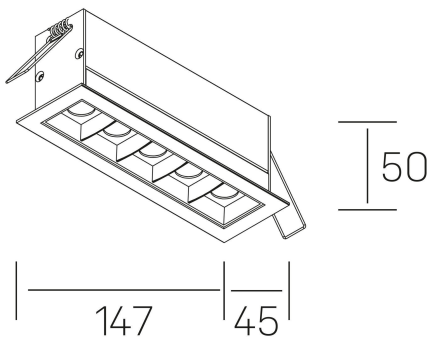

nses

K51300.04.RF.WH-BK.45.ST.9.40.D1