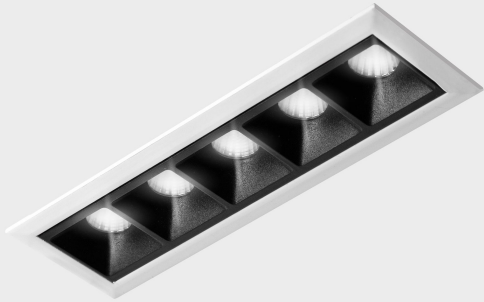

GENERAL DETAILS

INSTALACIÓN	recessed with frame
COLOR EXT-INT	Black-White
DIRECCIÓN DE LA LUZ	Fixed
ÁNGULO DEL HAZ DE LUZ	45º
INT-EXT ESTANQUEIDAD	IP20/23
MATERIAL	Aluminum
RESISTENCIA MECÁNICA	IK 6
USO	Indoor
GARANTÍA	5 years

ELECTRICAL DETAILS

FUENTE DE LUZ	LED
POTENCIA	10W
TEMPERATURA DE COLOR	4000K
FLUJO LUMÍNICO	915 Lm
EFICIENCIA LUMÍNICA	76 Lm/W
DIMABLE	DALI
DRIVER	Remote
CLASE DE SEGURIDAD	II
ÍNDICE DE REPRODUCCIÓN CROMÁTICA	CRI>90
TENSIÓN	220-240 V
CORRIENTE	700 mA
VIDA UTIL	50.000 h

GENERAL DIMENSIONS

DIMENSIÓN	.04 (147x45mm)
AGUJERO DE CORTE	140x37 mm
DIMENSIONES DE EMBALAJE	190 × 80 × 85 mm
PESO NETO	32

*Please might expect a max. 15% figure reduction in finishes other than white