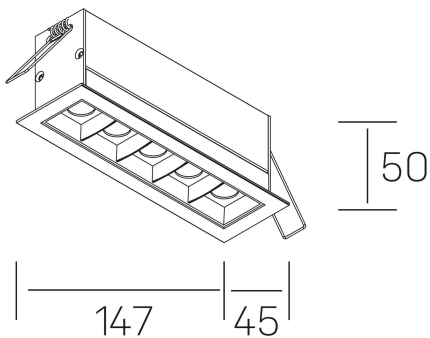

nses

K51300.04.RF.WH-BK.45.ST.9.30.D1