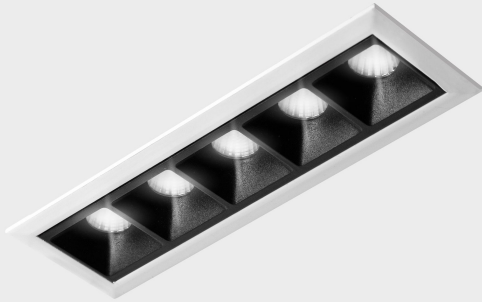

GENERAL DETAILS

INSTALACIÓN	recessed with frame
COLOR EXT-INT	Black-White
DIRECCIÓN DE LA LUZ	Fixed
ÁNGULO DEL HAZ DE LUZ	45°
INT-EXT ESTANQUEIDAD	IP20/23
MATERIAL	Aluminum
RESISTENCIA MECÁNICA	IK 6
USO	Indoor
GARANTÍA	5 years

ELECTRICAL DETAILS

FUENTE DE LUZ	LED
POTENCIA	10W
TEMPERATURA DE COLOR	3000K
FLUJO LUMÍNICO	875 Lm
EFICIENCIA LUMÍNICA	73 Lm/W
DIMABLE	DALI
DRIVER	Remote
CLASE DE SEGURIDAD	II
ÍNDICE DE REPRODUCCIÓN CROMÁTICA	CRI>90
TENSIÓN	220-240 V
CORRIENTE	700 mA
VIDA UTIL	50.000 h

GENERAL DIMENSIONS

DIMENSIÓN	.04 (147x45mm)
AGUJERO DE CORTE	140x37 mm
DIMENSIONES DE EMBALAJE	190 × 80 × 85 mm
PESO NETO	32

*Please might expect a max. 15% figure reduction in finishes other than white