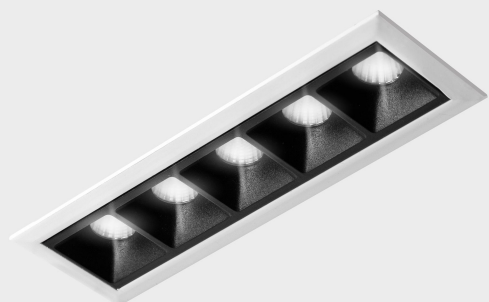

GENERAL DETAILS

INSTALACIÓN	recessed with frame
COLOR EXT-INT	Black-White
DIRECCIÓN DE LA LUZ	Fixed
ÁNGULO DEL HAZ DE LUZ	30º
INT-EXT ESTANQUEIDAD	IP20/23
MATERIAL	Aluminum
RESISTENCIA MECÁNICA	IK 6
USO	Indoor
GARANTÍA	5 years

ELECTRICAL DETAILS

FUENTE DE LUZ	LED
POTENCIA	10W
TEMPERATURA DE COLOR	3000K
FLUJO LUMÍNICO	875 Lm
EFICIENCIA LUMÍNICA	73 Lm/W
DIMABLE	DALI
DRIVER	Remote
CLASE DE SEGURIDAD	II
ÍNDICE DE REPRODUCCIÓN CROMÁTICA	CRI>90
TENSIÓN	220-240 V
CORRIENTE	700 mA
VIDA UTIL	50.000 h

GENERAL DIMENSIONS

DIMENSIÓN	.04 (147x45mm)
AGUJERO DE CORTE	140x37 mm
DIMENSIONES DE EMBALAJE	190 × 80 × 85 mm
PESO NETO	32

*Please might expect a max. 15% figure reduction in finishes other than white