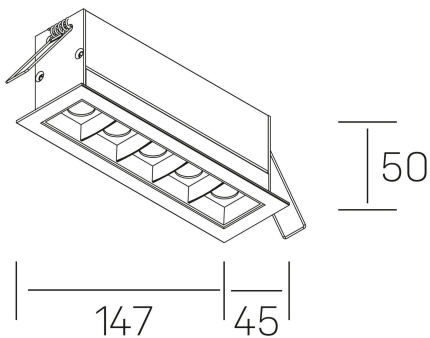

nseS

K51300.04.RF.WH-BK.15.ST.9.40.D1