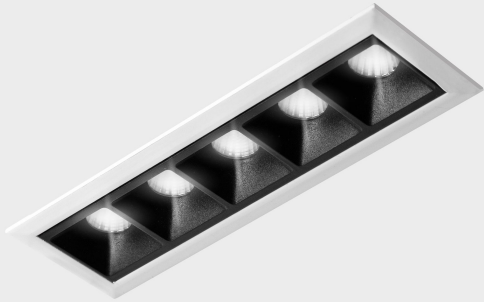

GENERAL DETAILS

INSTALACIÓN	recessed with frame
COLOR EXT-INT	Black-White
DIRECCIÓN DE LA LUZ	Fixed
ÁNGULO DEL HAZ DE LUZ	15°
INT-EXT ESTANQUEIDAD	IP20/23
MATERIAL	Aluminum
RESISTENCIA MECÁNICA	IK 6
USO	Indoor
GARANTÍA	5 years

ELECTRICAL DETAILS

FUENTE DE LUZ	LED
POTENCIA	10W
TEMPERATURA DE COLOR	4000K
FLUJO LUMÍNICO	915 Lm
EFICIENCIA LUMÍNICA	76 Lm/W
DIMABLE	DALI
DRIVER	Remote
CLASE DE SEGURIDAD	II
ÍNDICE DE REPRODUCCIÓN CROMÁTICA	CRI>90
TENSIÓN	220-240 V
CORRIENTE	700 mA
VIDA UTIL	50.000 h

GENERAL DIMENSIONS

DIMENSIÓN	.04 (147x45mm)
AGUJERO DE CORTE	140x37 mm
DIMENSIONES DE EMBALAJE	190 × 80 × 85 mm
PESO NETO	32

*Please might expect a max. 15% figure reduction in finishes other than white