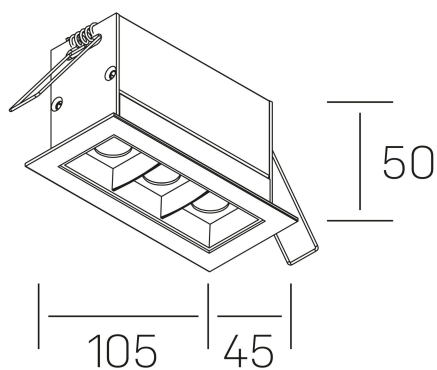

nses
K51300.03.RF.BK-BK.15.ST.9.27

GENERAL DETAILS

INSTALACIÓN	recessed with frame
COLOR EXT-INT	Black-Black
DIRECCIÓN DE LA LUZ	Fixed
ÁNGULO DEL HAZ DE LUZ	15°
INT-EXT ESTANQUEIDAD	IP20/23
MATERIAL	Aluminum
RESISTENCIA MECÁNICA	IK 6
USO	Indoor
GARANTÍA	5 years

ELECTRICAL DETAILS

FUENTE DE LUZ	LED
POTENCIA	6 W
TEMPERATURA DE COLOR	2700K
FLUJO LUMÍNICO	175 Lm, 185 Lm, 195 Lm, 335 Lm, 345 Lm, 355 Lm, 480 Lm, 520 Lm, 560 Lm, 835 Lm, 875 Lm, 915 Lm, 1430 Lm, 1530 Lm, 1630 Lm
EFICIENCIA LUMÍNICA	58 Lm/W, 62 Lm/W, 65 Lm/W, 67 Lm/W, 68 Lm/W, 69 Lm/W, 70 Lm/W, 71 Lm/W, 73 Lm/W, 74 Lm/W, 76 Lm/W, 78 Lm/W, 80 Lm/W
DIMABLE	No Dim
DRIVER	Remote
CLASE DE SEGURIDAD	II
ÍNDICE DE REPRODUCCIÓN CROMÁTICA	CRI>90
TENSIÓN	220-240 V
CORRIENTE	700 mA
VIDA UTIL	50.000 h

GENERAL DIMENSIONS

DIMENSIÓN	.03 (105x45mm)
AGUJERO DE CORTE	96x37 mm
DIMENSIONES DE EMBALAJE	190 × 80 × 85 mm
PESO NETO	26

*Please might expect a max.15% figure reduction in finishes other than white