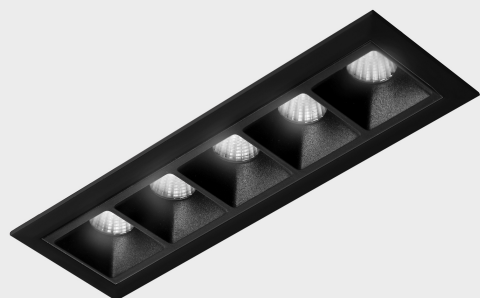

GENERAL DETAILS

INSTALACIÓN	recessed with frame
COLOR EXT-INT	Black-Black
DIRECCIÓN DE LA LUZ	Fixed
ÁNGULO DEL HAZ DE LUZ	45º
INT-EXT ESTANQUEIDAD	IP20/23
MATERIAL	Aluminum
RESISTENCIA MECÁNICA	IK 6
USO	Indoor
GARANTÍA	5 years

ELECTRICAL DETAILS

FUENTE DE LUZ	LED
POTENCIA	10W
TEMPERATURA DE COLOR	3000K
FLUJO LUMÍNICO	875 Lm
EFICIENCIA LUMÍNICA	73 Lm/W
DIMABLE	DALI
DRIVER	Remote
CLASE DE SEGURIDAD	II
ÍNDICE DE REPRODUCCIÓN CROMÁTICA	CRI>90
TENSIÓN	220-240 V
CORRIENTE	700 mA
VIDA UTIL	50.000 h

GENERAL DIMENSIONS

DIMENSIÓN	.04 (147x45mm)
AGUJERO DE CORTE	140x37 mm
DIMENSIONES DE EMBALAJE	325 × 80 × 85 mm
PESO NETO	60

*Please might expect a max. 15% figure reduction in finishes other than white