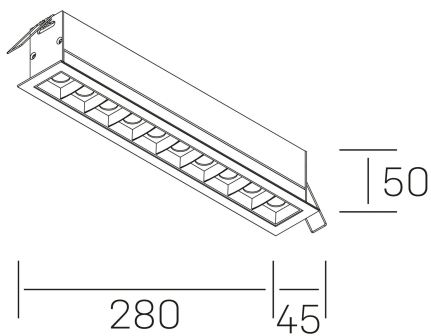

nses

K51300.05.RF.WH-BK.45.ST.9.40.PU

GENERAL DETAILS

INSTALACIÓN	recessed with frame
COLOR EXT-INT	Black-White
DIRECCIÓN DE LA LUZ	Fixed
ÁNGULO DEL HAZ DE LUZ	45º
INT-EXT ESTANQUEIDAD	IP20/23
MATERIAL	Aluminum
RESISTENCIA MECÁNICA	IK 6
USO	Indoor
GARANTÍA	5 years

ELECTRICAL DETAILS

FUENTE DE LUZ	LED
POTENCIA	20 W
TEMPERATURA DE COLOR	4000K
FLUJO LUMÍNICO	1630 Lm
EFICIENCIA LUMÍNICA	78 Lm/W
DIMABLE	Push
DRIVER	Remote
CLASE DE SEGURIDAD	II
ÍNDICE DE REPRODUCCIÓN CROMÁTICA	CRI>90
TENSIÓN	220-240 V
CORRIENTE	600 mA
VIDA UTIL	50.000 h

GENERAL DIMENSIONS

DIMENSIÓN	.05 (280x45mm)
AGUJERO DE CORTE	273x37 mm
DIMENSIONES DE EMBALAJE	325 × 80 × 85 mm
PESO NETO	60

*Please might expect a max. 15% figure reduction in finishes other than white