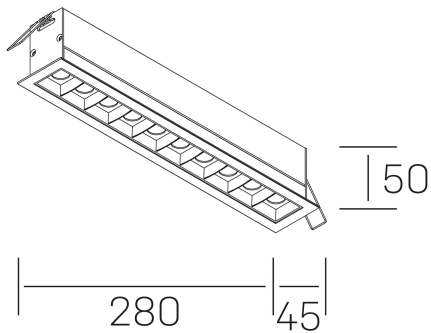

## GENERAL DETAILS

INSTALACIÓN	recessed with frame
COLOR EXT-INT	Black-White
DIRECCIÓN DE LA LUZ	Fixed
ÁNGULO DEL HAZ DE LUZ	45º
INT-EXT ESTANQUEIDAD	IP20/23
MATERIAL	Aluminum
RESISTENCIA MECÁNICA	IK 6
USO	Indoor
GARANTÍA	5 years

## ELECTRICAL DETAILS

FUENTE DE LUZ	LED
POTENCIA	20 W
TEMPERATURA DE COLOR	4000K
FLUJO LUMÍNICO	1630 Lm
EFICIENCIA LUMÍNICA	78 Lm/W
DIMABLE	1.10v
DRIVER	Remote
CLASE DE SEGURIDAD	II
ÍNDICE DE REPRODUCCIÓN CROMÁTICA	CRI>90
TENSIÓN	220-240 V
CORRIENTE	600 mA
VIDA UTIL	50.000 h

## GENERAL DIMENSIONS

DIMENSIÓN	.05 (280x45mm)
AGUJERO DE CORTE	273x37 mm
DIMENSIONES DE EMBALAJE	325 × 80 × 85 mm
PESO NETO	60

\*Please might expect a max. 15% figure reduction in finishes other than white