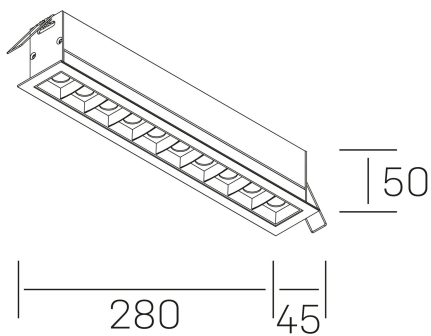

nses

K51300.05.RF.WH-BK.45.ST.9.30.PU

GENERAL DETAILS

INSTALACIÓN	recessed with frame
COLOR EXT-INT	Black-White
DIRECCIÓN DE LA LUZ	Fixed
ÁNGULO DEL HAZ DE LUZ	45º
INT-EXT ESTANQUEIDAD	IP20/23
MATERIAL	Aluminum
RESISTENCIA MECÁNICA	IK 6
USO	Indoor
GARANTÍA	5 years

ELECTRICAL DETAILS

FUENTE DE LUZ	LED
POTENCIA	20 W
TEMPERATURA DE COLOR	3000K
FLUJO LUMÍNICO	1530 Lm
EFICIENCIA LUMÍNICA	73 Lm/W
DIMABLE	Push
DRIVER	Remote
CLASE DE SEGURIDAD	II
ÍNDICE DE REPRODUCCIÓN CROMÁTICA	CRI>90
TENSIÓN	220-240 V
CORRIENTE	600 mA
VIDA UTIL	50.000 h

GENERAL DIMENSIONS

DIMENSIÓN	.05 (280x45mm)
AGUJERO DE CORTE	273x37 mm
DIMENSIONES DE EMBALAJE	325 × 80 × 85 mm
PESO NETO	60

*Please might expect a max. 15% figure reduction in finishes other than white