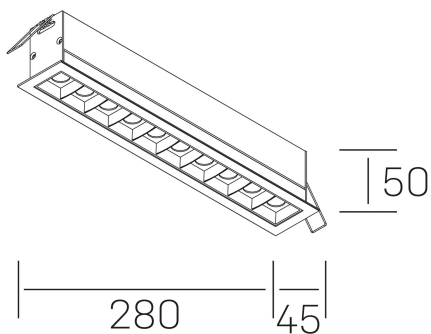

nses
K51300.05.RF.WH-BK.45.ST.9.27.PC

GENERAL DETAILS

INSTALACIÓN	recessed with frame
COLOR EXT-INT	Black-White
DIRECCIÓN DE LA LUZ	Fixed
ÁNGULO DEL HAZ DE LUZ	45º
INT-EXT ESTANQUEIDAD	IP20/23
MATERIAL	Aluminum
RESISTENCIA MECÁNICA	IK 6
USO	Indoor
GARANTÍA	5 years

ELECTRICAL DETAILS

FUENTE DE LUZ	LED
POTENCIA	20 W
TEMPERATURA DE COLOR	2700K
FLUJO LUMÍNICO	1430 Lm
EFICIENCIA LUMÍNICA	68 Lm/W
DIMABLE	PHASE CUT
DRIVER	Remote
CLASE DE SEGURIDAD	II
ÍNDICE DE REPRODUCCIÓN CROMÁTICA	CRI>90
TENSIÓN	220-240 V
CORRIENTE	600 mA
VIDA UTIL	50.000 h

GENERAL DIMENSIONS

DIMENSIÓN	.05 (280x45mm)
AGUJERO DE CORTE	273x37 mm
DIMENSIONES DE EMBALAJE	325 × 80 × 85 mm
PESO NETO	60

*Please might expect a max. 15% figure reduction in finishes other than white