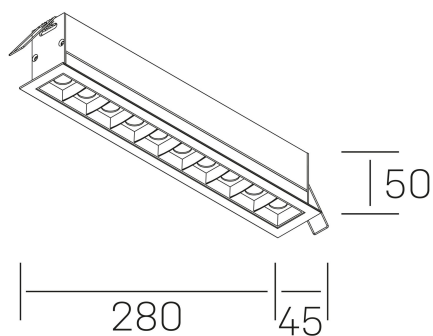

nses
K51300.05.RF.WH-BK.30.ST.9.40.PC

GENERAL DETAILS

INSTALACIÓN	recessed with frame
COLOR EXT-INT	Black-White
DIRECCIÓN DE LA LUZ	Fixed
ÁNGULO DEL HAZ DE LUZ	30º
INT-EXT ESTANQUEIDAD	IP20/23
MATERIAL	Aluminum
RESISTENCIA MECÁNICA	IK 6
USO	Indoor
GARANTÍA	5 years

ELECTRICAL DETAILS

FUENTE DE LUZ	LED
POTENCIA	20 W
TEMPERATURA DE COLOR	4000K
FLUJO LUMÍNICO	1630 Lm
EFICIENCIA LUMÍNICA	78 Lm/W
DIMABLE	PHASE CUT
DRIVER	Remote
CLASE DE SEGURIDAD	II
ÍNDICE DE REPRODUCCIÓN CROMÁTICA	CRI>90
TENSIÓN	220-240 V
CORRIENTE	600 mA
VIDA UTIL	50.000 h

GENERAL DIMENSIONS

DIMENSIÓN	.05 (280x45mm)
AGUJERO DE CORTE	273x37 mm
DIMENSIONES DE EMBALAJE	325 × 80 × 85 mm
PESO NETO	60

*Please might expect a max. 15% figure reduction in finishes other than white