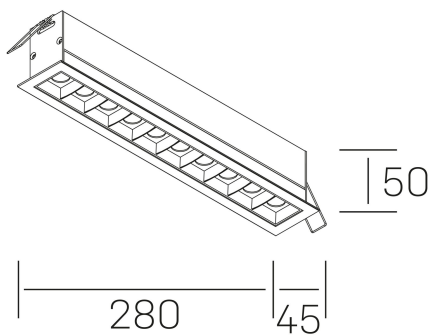

#### GENERAL DETAILS

INSTALACIÓN	recessed with frame
COLOR EXT-INT	Black-White
DIRECCIÓN DE LA LUZ	Fixed
ÁNGULO DEL HAZ DE LUZ	30º
INT-EXT ESTANQUEIDAD	IP20/23
MATERIAL	Aluminum
RESISTENCIA MECÁNICA	IK 6
USO	Indoor
GARANTÍA	5 years

#### ELECTRICAL DETAILS

FUENTE DE LUZ	LED
POTENCIA	20 W
TEMPERATURA DE COLOR	4000K
FLUJO LUMÍNICO	1630 Lm
EFICIENCIA LUMÍNICA	78 Lm/W
DIMABLE	1.10v
DRIVER	Remote
CLASE DE SEGURIDAD	II
ÍNDICE DE REPRODUCCIÓN CROMÁTICA	CRI>90
TENSIÓN	220-240 V
CORRIENTE	600 mA
VIDA UTIL	50.000 h

#### GENERAL DIMENSIONS

DIMENSIÓN	.05 (280x45mm)
AGUJERO DE CORTE	273x37 mm
DIMENSIONES DE EMBALAJE	325 × 80 × 85 mm
PESO NETO	60

\*Please might expect a max. 15% figure reduction in finishes other than white