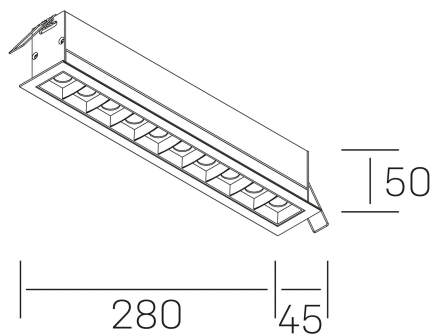

nses
K51300.05.RF.WH-BK.30.ST.9.30.DA

GENERAL DETAILS

INSTALACIÓN	recessed with frame
COLOR EXT-INT	Black-White
DIRECCIÓN DE LA LUZ	Fixed
ÁNGULO DEL HAZ DE LUZ	30º
INT-EXT ESTANQUEIDAD	IP20/23
MATERIAL	Aluminum
RESISTENCIA MECÁNICA	IK 6
USO	Indoor
GARANTÍA	5 years

ELECTRICAL DETAILS

FUENTE DE LUZ	LED
POTENCIA	20 W
TEMPERATURA DE COLOR	3000K
FLUJO LUMÍNICO	1530 Lm
EFICIENCIA LUMÍNICA	73 Lm/W
DIMABLE	DALI
DRIVER	Remote
CLASE DE SEGURIDAD	II
ÍNDICE DE REPRODUCCIÓN CROMÁTICA	CRI>90
TENSIÓN	220-240 V
CORRIENTE	600 mA
VIDA UTIL	50.000 h

GENERAL DIMENSIONS

DIMENSIÓN	.05 (280x45mm)
AGUJERO DE CORTE	273x37 mm
DIMENSIONES DE EMBALAJE	325 × 80 × 85 mm
PESO NETO	60

*Please might expect a max. 15% figure reduction in finishes other than white