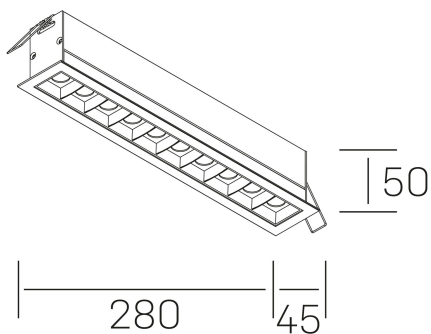

nses

K51300.05.RF.WH-BK.30.ST.9.27.D1

GENERAL DETAILS

INSTALACIÓN	recessed with frame
COLOR EXT-INT	Black-White
DIRECCIÓN DE LA LUZ	Fixed
ÁNGULO DEL HAZ DE LUZ	30º
INT-EXT ESTANQUEIDAD	IP20/23
MATERIAL	Aluminum
RESISTENCIA MECÁNICA	IK 6
USO	Indoor
GARANTÍA	5 years

ELECTRICAL DETAILS

FUENTE DE LUZ	LED
POTENCIA	20 W
TEMPERATURA DE COLOR	2700K
FLUJO LUMÍNICO	1430 Lm
EFICIENCIA LUMÍNICA	68 Lm/W
DIMABLE	1.10v
DRIVER	Remote
CLASE DE SEGURIDAD	II
ÍNDICE DE REPRODUCCIÓN CROMÁTICA	CRI>90
TENSIÓN	220-240 V
CORRIENTE	600 mA
VIDA UTIL	50.000 h

GENERAL DIMENSIONS

DIMENSIÓN	.05 (280x45mm)
AGUJERO DE CORTE	273x37 mm
DIMENSIONES DE EMBALAJE	325 × 80 × 85 mm
PESO NETO	60

*Please might expect a max. 15% figure reduction in finishes other than white