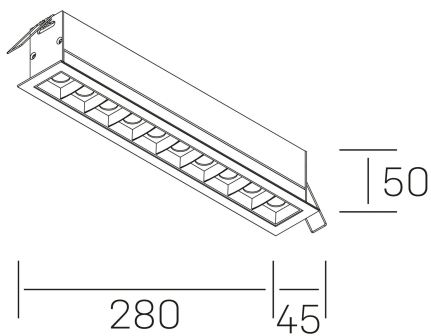

nses

K51300.05.RF.WH-BK.15.ST.9.40.PU

GENERAL DETAILS

INSTALACIÓN	recessed with frame
COLOR EXT-INT	Black-White
DIRECCIÓN DE LA LUZ	Fixed
ÁNGULO DEL HAZ DE LUZ	15º
INT-EXT ESTANQUEIDAD	IP20/23
MATERIAL	Aluminum
RESISTENCIA MECÁNICA	IK 6
USO	Indoor
GARANTÍA	5 years

ELECTRICAL DETAILS

FUENTE DE LUZ	LED
POTENCIA	20 W
TEMPERATURA DE COLOR	4000K
FLUJO LUMÍNICO	1630 Lm
EFICIENCIA LUMÍNICA	78 Lm/W
DIMABLE	Push
DRIVER	Remote
CLASE DE SEGURIDAD	II
ÍNDICE DE REPRODUCCIÓN CROMÁTICA	CRI>90
TENSIÓN	220-240 V
CORRIENTE	600 mA
VIDA UTIL	50.000 h

GENERAL DIMENSIONS

DIMENSIÓN	.05 (280x45mm)
AGUJERO DE CORTE	273x37 mm
DIMENSIONES DE EMBALAJE	325 × 80 × 85 mm
PESO NETO	60

*Please might expect a max. 15% figure reduction in finishes other than white